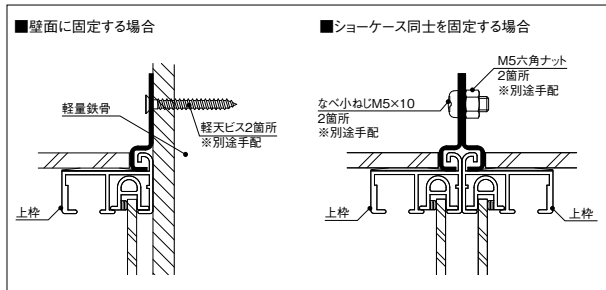

FAII 上部固定金具(壁面・中央用)

D3

商品コード
0F5240

※H1800・H2100につきましては、上部固定金具にて必ず固定してください。
※金具を使用する場合、天板ガラスの外寸を2mm短くしてください。