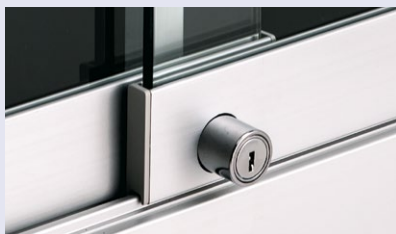

防犯性を大きく向上

引戸スペーサー

施錠時に引戸が取り外されにくくなりました。
また、フレームとの擦り音も低減しました。

プッシュ錠

プッシュ錠付きを全サイズに設定しました。

天板ガラス固定金具

独自の形状により、ガラス天板が取り外されにくくなりました。

安全に細やかな配慮