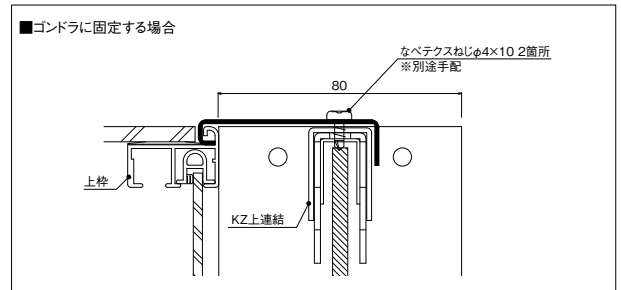

D3

商品コード
0F5240

※H1800・H2100につきましては、上部固定金具にて必ず固定してください。
※金具を使用する場合、天板ガラスの外寸を2mm短くしてください。

価格表参照 P.112

FAII 上部固定金具(KZ用)

D3

商品コード
0F5241

※H1800・H2100につきましては、上部固定金具にて必ず固定してください。
※金具を使用する場合、天板ガラスの外寸を2mm短くしてください。