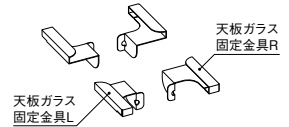

※転倒防止のため、H1800以上のサイズに使用しないでください。

価格表参照 P.111

FAII 天板ガラス固定金具セット

SE

商品コード
0F5233

ねじセット
・皿テクスねじφ3.5×10 4個

価格表参照 P.112

FAII 上部固定金具(壁面・中央用)