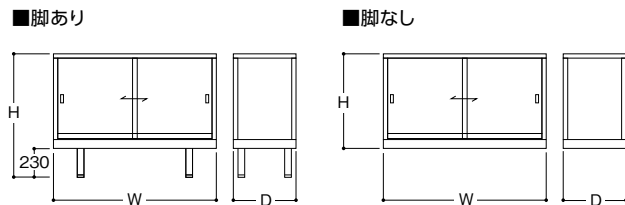

商品色または商品コードが、**黒文字**は在庫品、**赤文字**は受注生産、K3のみ受注生産の場合は**青文字**、W1のみ受注生産の場合は**オレンジ文字**、**空欄**は設定がありません。

価格表参照 P.109

平ケース

S3 艶消シルバー

※後引戸仕様

S3 艶消シルバー

※前引戸仕様

W	D	H (脚なしH)	棚段数	脚なし				脚あり			
				品名 (プッシュ錠なし)	商品コード	品名 (プッシュ錠あり)	商品コード	品名 (プッシュ錠なし)	商品コード	品名 (プッシュ錠あり)	商品コード
600	450 (C)	900 (670)	2	FAM-60C67	SF5401	FAM-60C67P	SF5402	FAML-60C90	SF5403	FAML-60C90P	SF5404
750				FAM-75C67	SF5405	FAM-75C67P	SF5406	FAML-75C90	SF5407	FAML-75C90P	SF5408
900				FAM-90C67	SF5409	FAM-90C67P	SF5410	FAML-90C90	SF5411	FAML-90C90P	SF5412
1200				FAM-120C67	SF5413	FAM-120C67P	SF5414	FAML-120C90	SF5415	FAML-120C90P	SF5416
1500				FAM-150C67	SF5417	FAM-150C67P	SF5418	FAML-150C90	SF5419	FAML-150C90P	SF5420
1800				FAM-180C67	SF5421	FAM-180C67P	SF5422	FAML-180C90	SF5423	FAML-180C90P	SF5424
750	600 (E)		2	FAM-75E67	SF5425	FAM-75E67P	SF5426	FAML-75E90	SF5427	FAML-75E90P	SF5428
900				FAM-90E67	SF5429	FAM-90E67P	SF5430	FAML-90E90	SF5431	FAML-90E90P	SF5432
1200				FAM-120E67	SF5433	FAM-120E67P	SF5434	FAML-120E90	SF5435	FAML-120E90P	SF5436
1500				FAM-150E67	SF5437	FAM-150E67P	SF5438	FAML-150E90	SF5439	FAML-150E90P	SF5440
1800				FAM-180E67	SF5441	FAM-180E67P	SF5442	FAML-180E90	SF5443	FAML-180E90P	SF5444