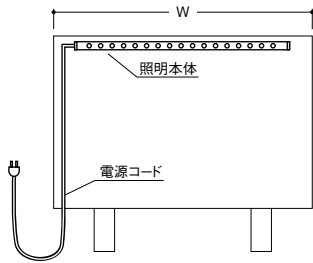

■ 横に1灯使用する場合