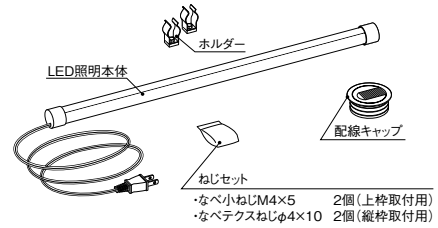

商品色または商品コードが、黒文字は在庫品、赤文字は受注生産、空欄は設定がありません。

価格表参照 P.111

FA II-LED照明セット