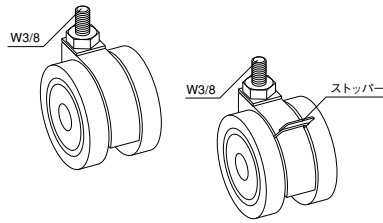

FAII 脚セット

S3 艶消シルバー / K3 艶消ブラック

商品コード
0F5226

※4本入り。
※ねじ付。

価格表参照 P.111

JZ60キャスター

S

品名	商品コード
JZ60キャスター(ストッパーなし)	031940
JZ60Sキャスター(ストッパーあり)	031941