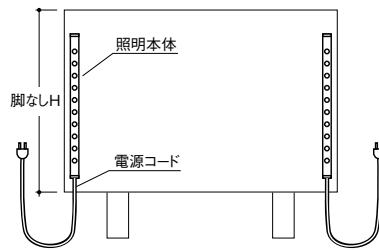

■ 縦に2灯使用する場合

SE

実寸	商品コード	横1灯 ショーケースW	縦2灯 ショーケースH(脚なしH)
660	SF5600	750, 900	1200 (970)
1000	SF5601	1200	1350 (1120), 1500 (1270)
1320	SF5602	1500	1650 (1420), 1800 (1570)
1640	SF5603	1800	2100 (1870)

※定格電圧AC100V(50/60Hz)
※FA II-LED照明は、ファミリアIIに取り付ける事で電気用品安全法の対象製品となります。
照明を追加したい場合は、当社までご相談ください。

FA II-LED照明本体 仕様表

サイズ	660	1000	1320	1640
定格電流[A]	0.14A	0.24A	0.31A	0.38A
消費電力[W]	7.0W	14.0W	17.5W	21.0W

※LED素子メーカーの各種データにより、約40,000時間で初期光量の70%に達すると推定されています。これはあくまで設計上の計算値であり、LED寿命を保証するものではありません。

色	昼白色
色温度[K]参考値	5000K
照度[lx]参考値	約2000lx
平均演色[Ra]参考値	80以上

※色温度・照度は、蛍光灯などの一般光源と比較してバラツキが大いなのが実情です。そのため、製品の製造時期などにより色温度・照度が異なる場合がありますのでご了承ください。
※照度は、25cm直下での測定値です。

価格表参照 P.111